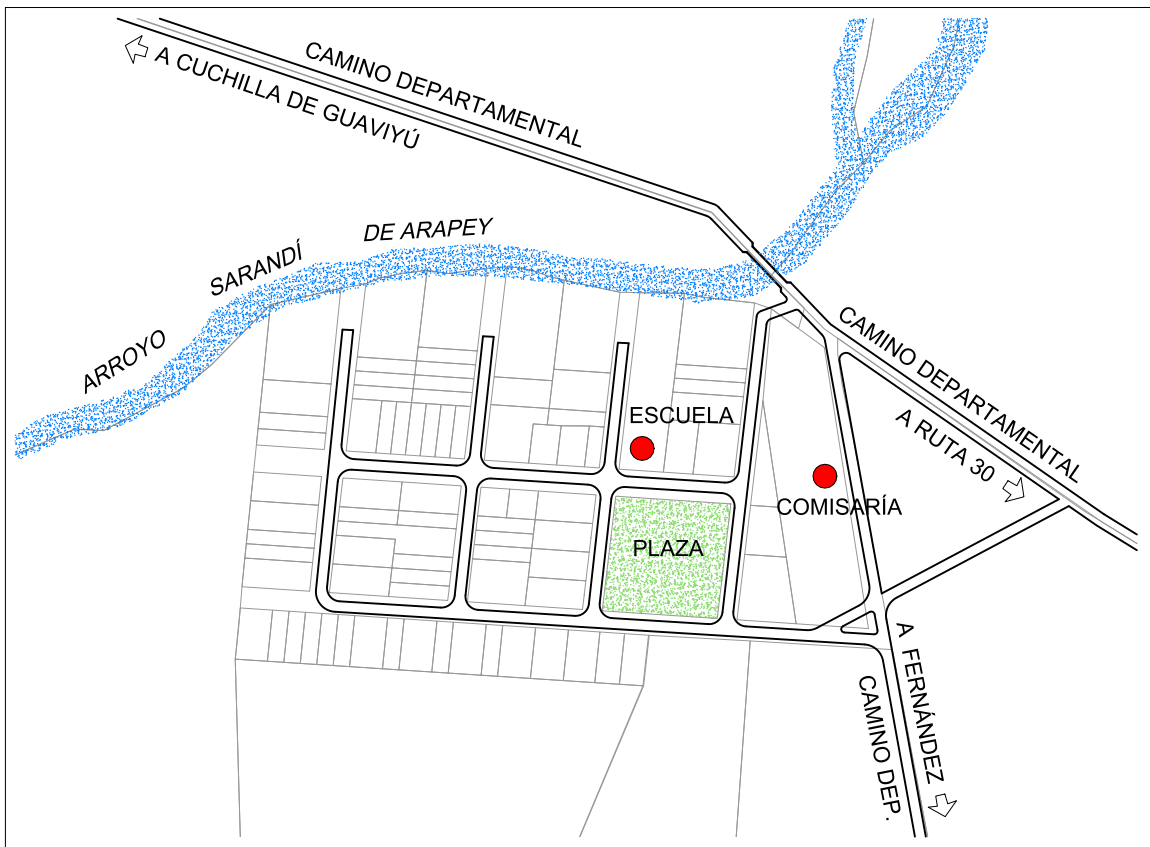

# CROQUIS DE UBICACIÓN

## Mapa del Centro Poblado SARANDÍ DE ARAPEY

**INTENDENCIA DE SALTO**

DIRECCIÓN GENERAL DE OBRAS  
DIVISIÓN ORDENAMIENTO TERRITORIAL

Intendente: Dr. Andrés Lima

Director: Elbio Machado