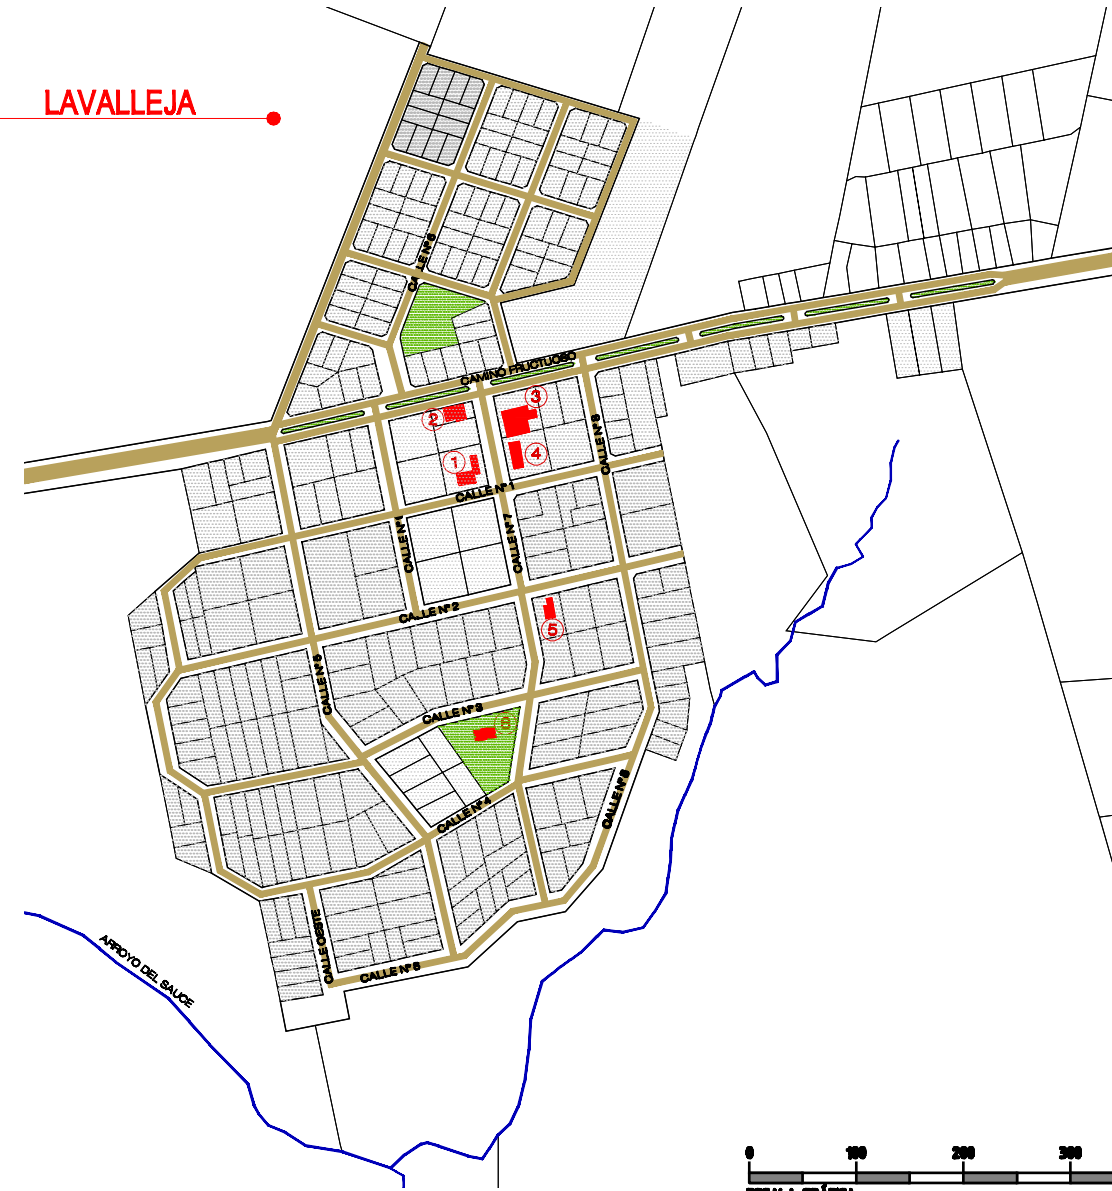

PLANTA GENERAL

LLUVERAS

LAVALLEJA

UBICACIÓN

REFERENCIAS:

LAVALLEJA

- ① ALCALDÍA DE LAVALLEJA
- ② POLICIA - SECC. 10ª
- ③ ESCUELA Nº 18
- ④ POLICLINICA MSP
- ⑤ JUZGADO Nº 7
- ⑥ SALÓN DE USOS MÚLTIPLES-MEVR

LLUVERAS

- ⑦ ESCUELA Nº 17

LAVALLEJA:
 MICRORREGIÓN: Nº 7 - Llavalleja.
 CATEGORÍA: Llavalleja: Centro Poblado Rural
 Lluveras: Caserío
 UBICACIÓN: Llavalleja: Latitud Sur 31°05'54.52"
 Longitud Oeste 57°02'32.06"
 Lluveras: Latitud Sur 31°06'14.80"
 Longitud Oeste 57°03'52.50"

(De acuerdo a Directrices Departamentales de Ordenamiento Territorial y Desarrollo Sostenible)

INTENDENCIA DE SALTO
 DIRECCIÓN GENERAL DE OBRAS
 DIVISIÓN ORDENAMIENTO TERRITORIAL
 Intendente: Dr. Andrés Lima Director: Elbio Machado

Mapa de Llavalleja