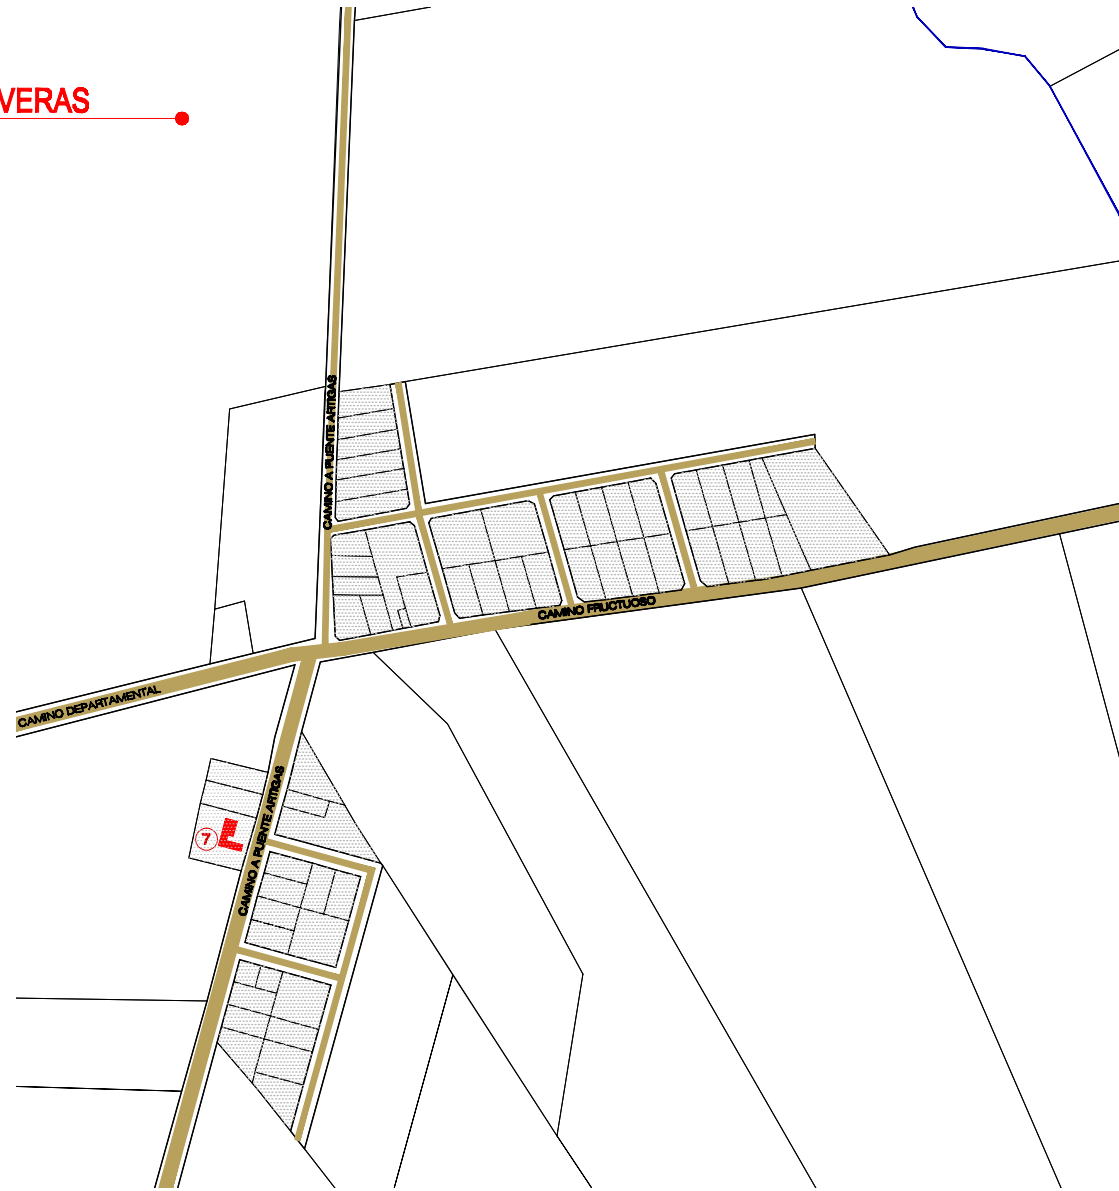

PLANTA GENERAL

LLUVERAS

LAVALLEJA

UBICACIÓN

REFERENCIAS:

LAVALLEJA

- ① ALCALDÍA DE LAVALLEJA
- ② POLICIA - SECC. 10ª
- ③ ESCUELA Nº 18
- ④ POLICLINICA MSP
- ⑤ JUZGADO Nº 7
- ⑥ SALÓN DE USOS MÚLTIPLES-MEVR

LLUVERAS

- ⑦ ESCUELA Nº 17

LAVALLEJA:
 MICRORREGIÓN: Nº 7 - Llavalleja.
 CATEGORÍA: Llavalleja: Centro Poblado Rural
 Lluveras: Caserío
 UBICACIÓN: Llavalleja: Latitud Sur 31°05'54.52"
 Longitud Oeste 57°02'32.06"
 Lluveras: Latitud Sur 31°06'14.80"
 Longitud Oeste 57°03'52.50"

(De acuerdo a Directrices Departamentales de Ordenamiento Territorial y Desarrollo Sostenible)

INTENDENCIA DE SALTO
 DIRECCIÓN GENERAL DE OBRAS
 DIVISIÓN ORDENAMIENTO TERRITORIAL
 Intendente: Dr. Andrés Lima Director: Elbio Machado

Mapa de Llavalleja