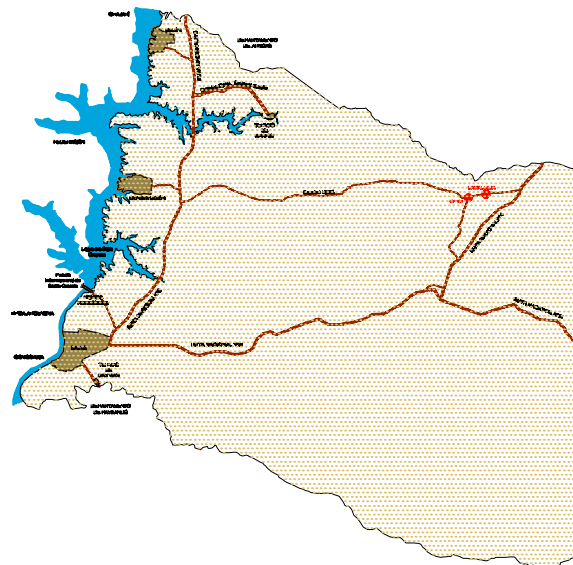

PLANTA GENERAL

LLUVERAS

LAVALLEJA

UBICACIÓN

REFERENCIAS:

LAVALLEJA

- ① ALCALDÍA DE LAVALLEJA
- ② POLICIA - SECC. 10ª
- ③ ESCUELA Nº 18
- ④ POLICLINICA MSP
- ⑤ JUZGADO Nº 7
- ⑥ SALÓN DE USOS MÚLTIPLES-MEVR

LLUVERAS

- ⑦ ESCUELA Nº 17

LAVALLEJA:
 MICRORREGIÓN: Nº 7 - Llavalleja.
 CATEGORÍA: Llavalleja: Centro Poblado Rural
 Lluveras: Caserío
 UBICACIÓN: Llavalleja: Latitud Sur 31°05'54.52"
 Longitud Oeste 57°02'32.06"
 Lluveras: Latitud Sur 31°06'14.80"
 Longitud Oeste 57°03'52.50"

(De acuerdo a Directrices Departamentales de Ordenamiento Territorial y Desarrollo Sostenible)

INTENDENCIA DE SALTO
 DIRECCIÓN GENERAL DE OBRAS
 DIVISIÓN ORDENAMIENTO TERRITORIAL
 Intendente: Dr. Andrés Lima Director: Elbio Machado

Mapa de Llavalleja