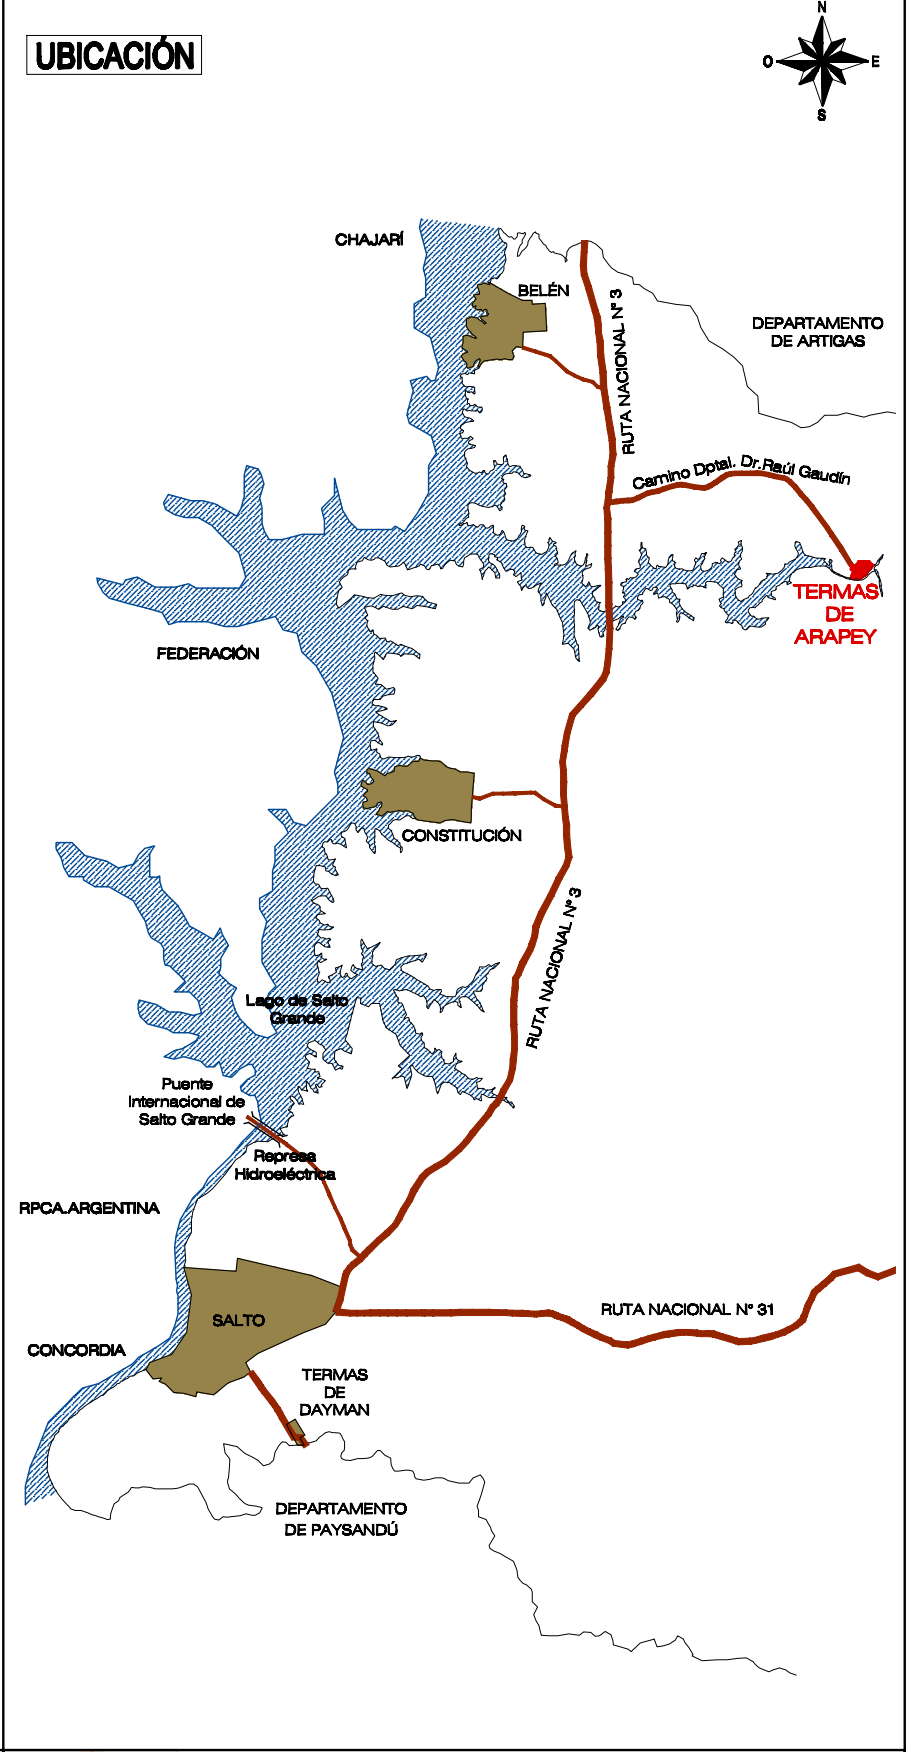

PLANTA GENERAL

UBICACIÓN

REFERENCIAS:

- | | | | | |
|-------------------------------|-----------------------|------------------------|-------------------------|---------------------------|
| ① HOTEL MUNICIPAL | ⑥ ARAPEY OASIS TERMAL | ⑪ MOTELES GRAVILLEA | ⑰ PISCINA CERRADA | ⑳ SALÓN DE USOS MÚLTIPLES |
| ② ADMINISTRACIÓN | ⑦ MOTELES ÑANDUBAY | ⑫ PISCINA DEPORTIVA | ⑱ MOTELES ESPINILLOS | ㉑ MUSEO MILITAR |
| ③ HOTEL ALTOS DEL ARAPEY | ⑧ LOCALES COMERCIALES | ⑬ ZONA DE CAMPING | ⑲ DESTACAMENTO POLICIAL | |
| ④ HOTEL ARAPEY THERMAL RESORT | ⑨ MOTELES ANACAHUITA | ⑭ PISCINA SEMI-CERRADA | ⑳ ESCUELA N° 58 | |
| ⑤ PISCINA - SOLARIUM | ⑩ MOTELES TIMBÓ | ⑯ JARDINES AL RÍO | ㉒ SURTIDOR COMBUSTIBLE | |

INTENDENCIA DE SALTO

DIRECCIÓN GENERAL DE OBRAS
DIVISIÓN ORDENAMIENTO TERRITORIAL

Intendente: Dr. Andrés Lima

Director: Elbio Machado

Mapa de Termas de Arapey