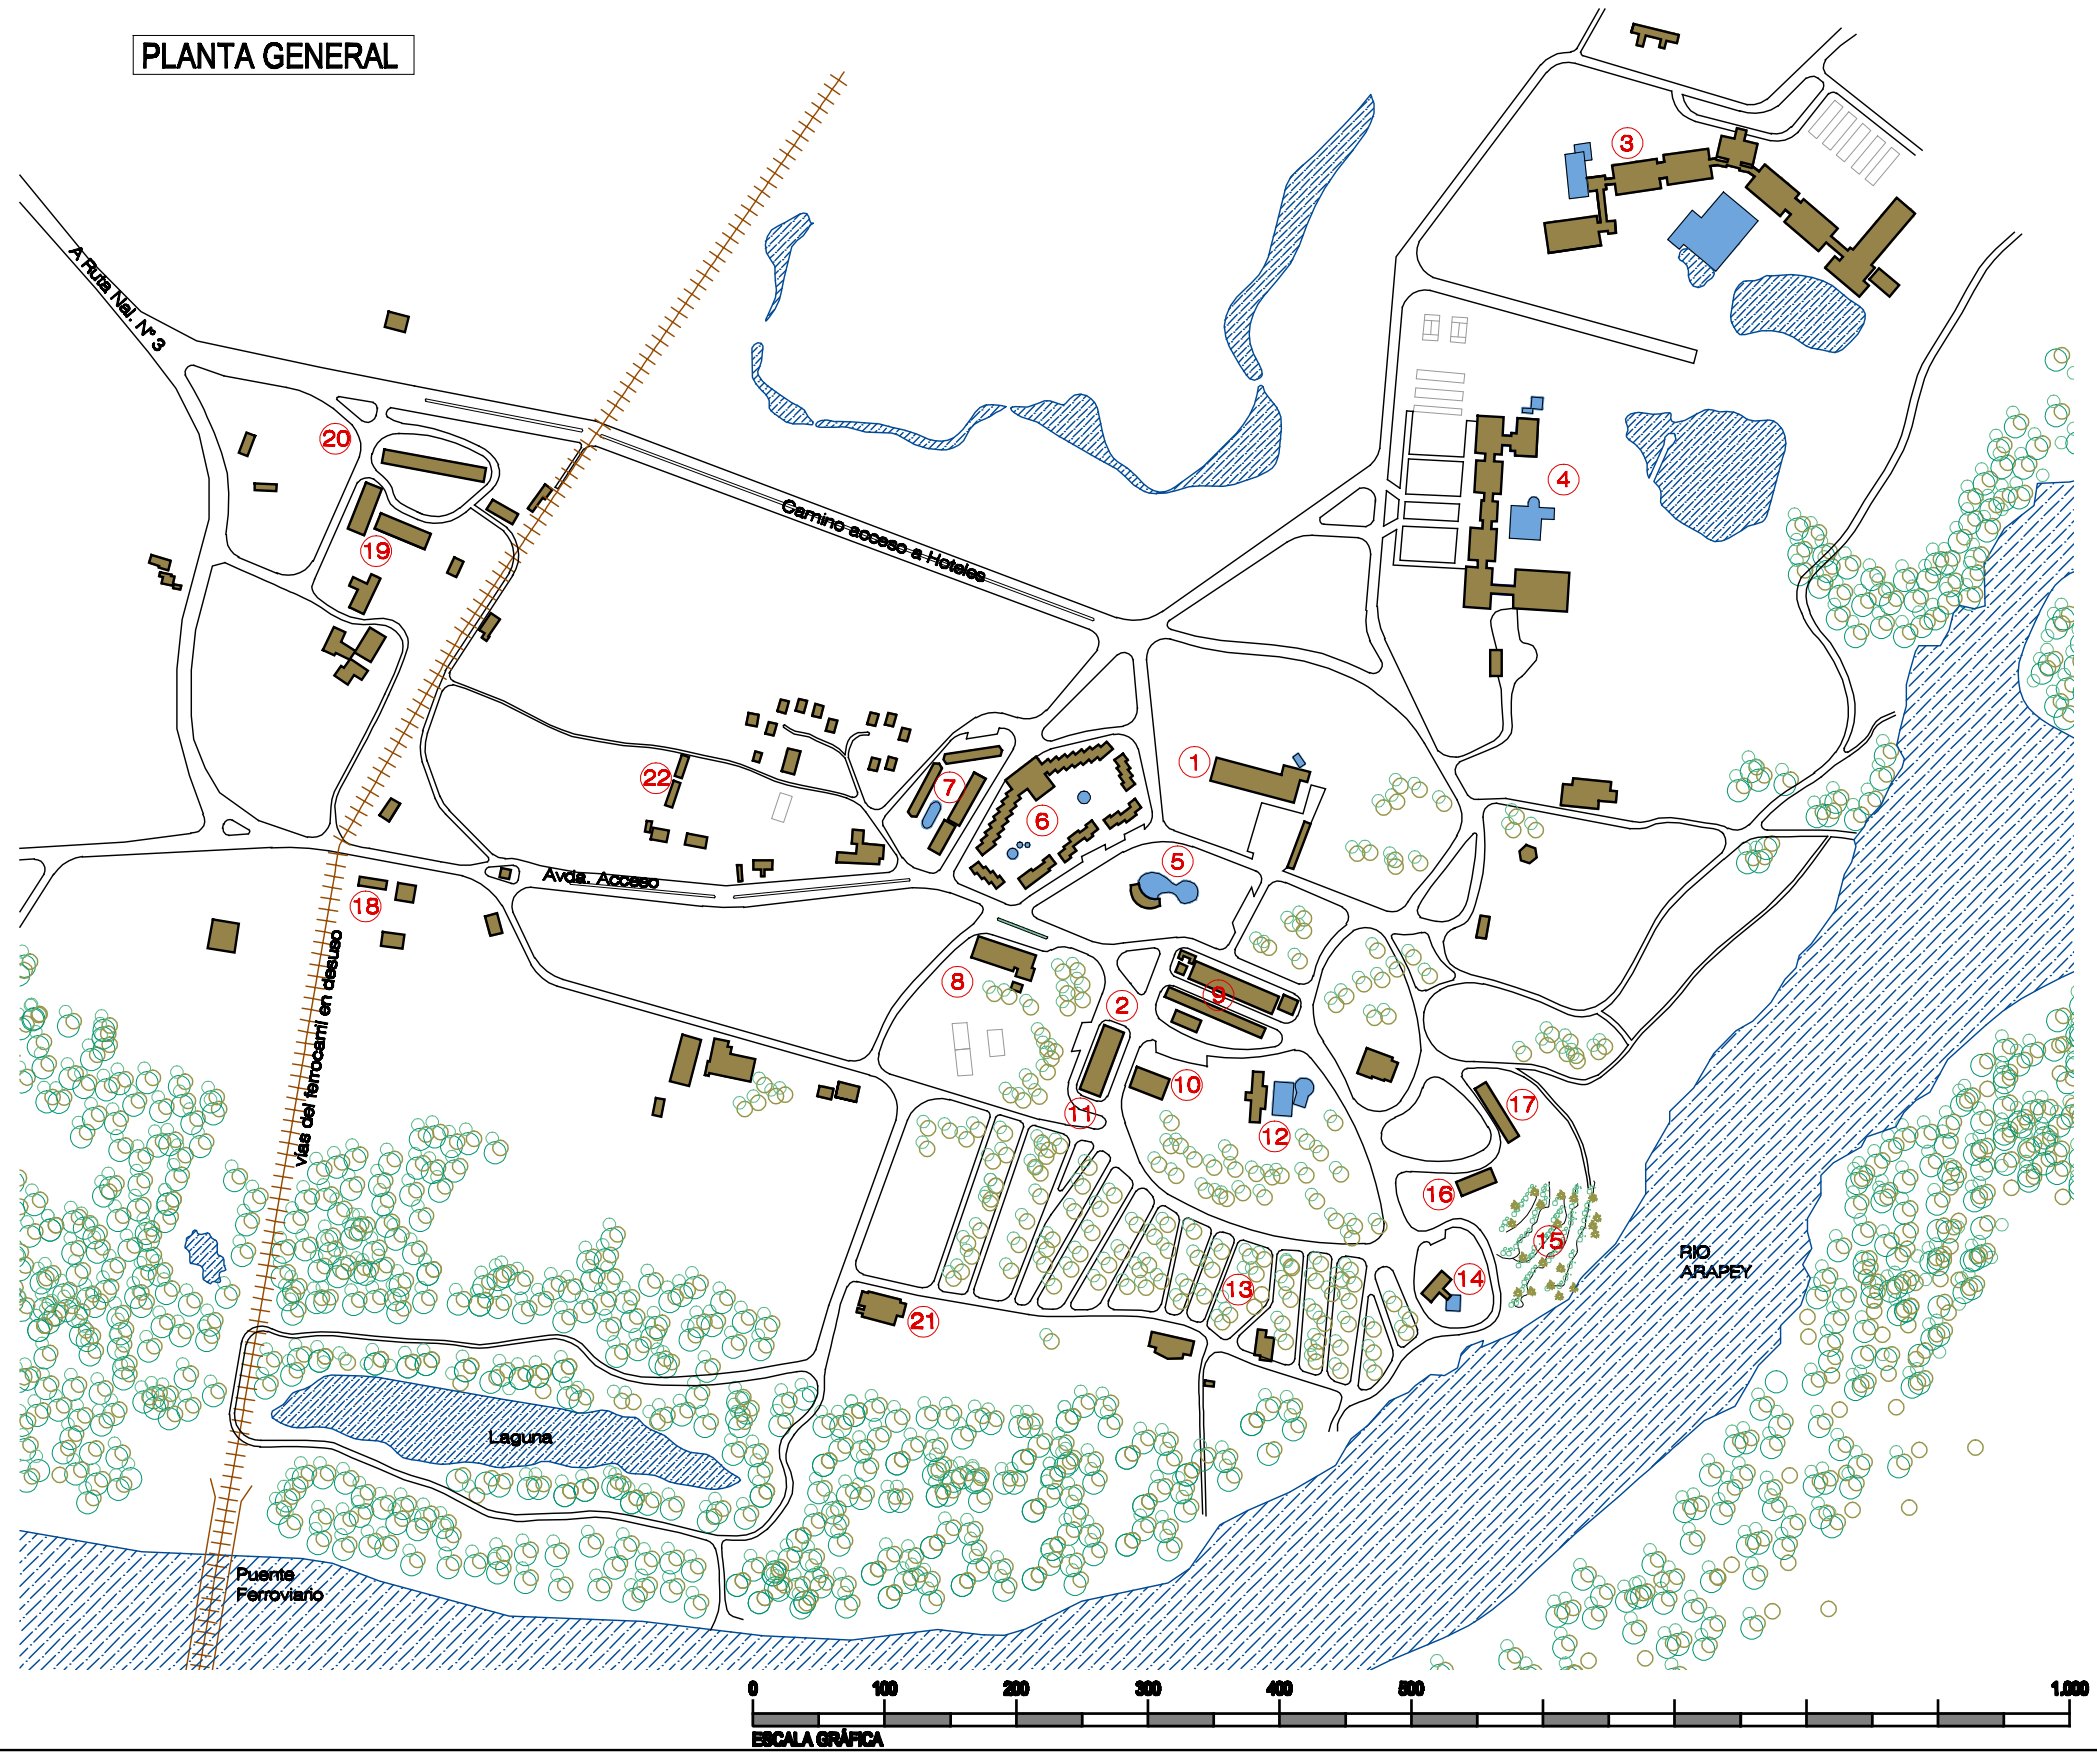

PLANTA GENERAL

UBICACIÓN

REFERENCIAS:

- | | | | | |
|-------------------------------|-----------------------|------------------------|-------------------------|---------------------------|
| ① HOTEL MUNICIPAL | ⑥ ARAPEY OASIS TERMAL | ⑪ MOTELES GRAVILLEA | ⑰ PISCINA CERRADA | ⑳ SALÓN DE USOS MÚLTIPLES |
| ② ADMINISTRACIÓN | ⑦ MOTELES ÑANDUBAY | ⑫ PISCINA DEPORTIVA | ⑱ MOTELES ESPINILLOS | ㉑ MUSEO MILITAR |
| ③ HOTEL ALTOS DEL ARAPEY | ⑧ LOCALES COMERCIALES | ⑬ ZONA DE CAMPING | ⑲ DESTACAMENTO POLICIAL | |
| ④ HOTEL ARAPEY THERMAL RESORT | ⑨ MOTELES ANACAHUITA | ⑭ PISCINA SEMI-CERRADA | ⑳ ESCUELA N° 58 | |
| ⑤ PISCINA - SOLARIUM | ⑩ MOTELES TIMBÓ | ⑯ JARDINES AL RÍO | ㉒ SURTIDOR COMBUSTIBLE | |

INTENDENCIA DE SALTO

DIRECCIÓN GENERAL DE OBRAS
DIVISIÓN ORDENAMIENTO TERRITORIAL

Intendente: Dr. Andrés Lima

Director: Elbio Machado

Mapa de Termas de Arapey