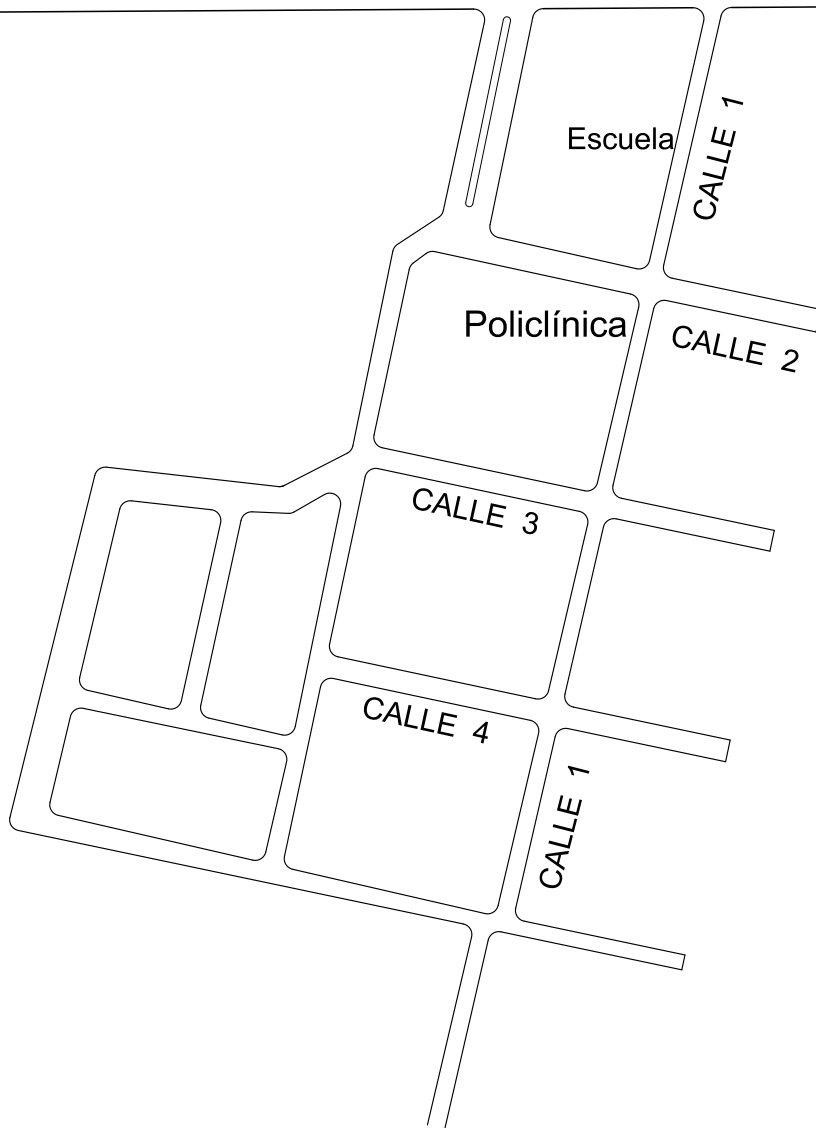

RUTA 31

ESCALA GRÁFICA

# Mapa del Centro Poblado ALBISU

**INTENDENCIA DE SALTO**

DIRECCIÓN GENERAL DE OBRAS  
DIVISIÓN ORDENAMIENTO TERRITORIAL

Intendente: Dr. Andrés Lima

Director: Elbio Machado